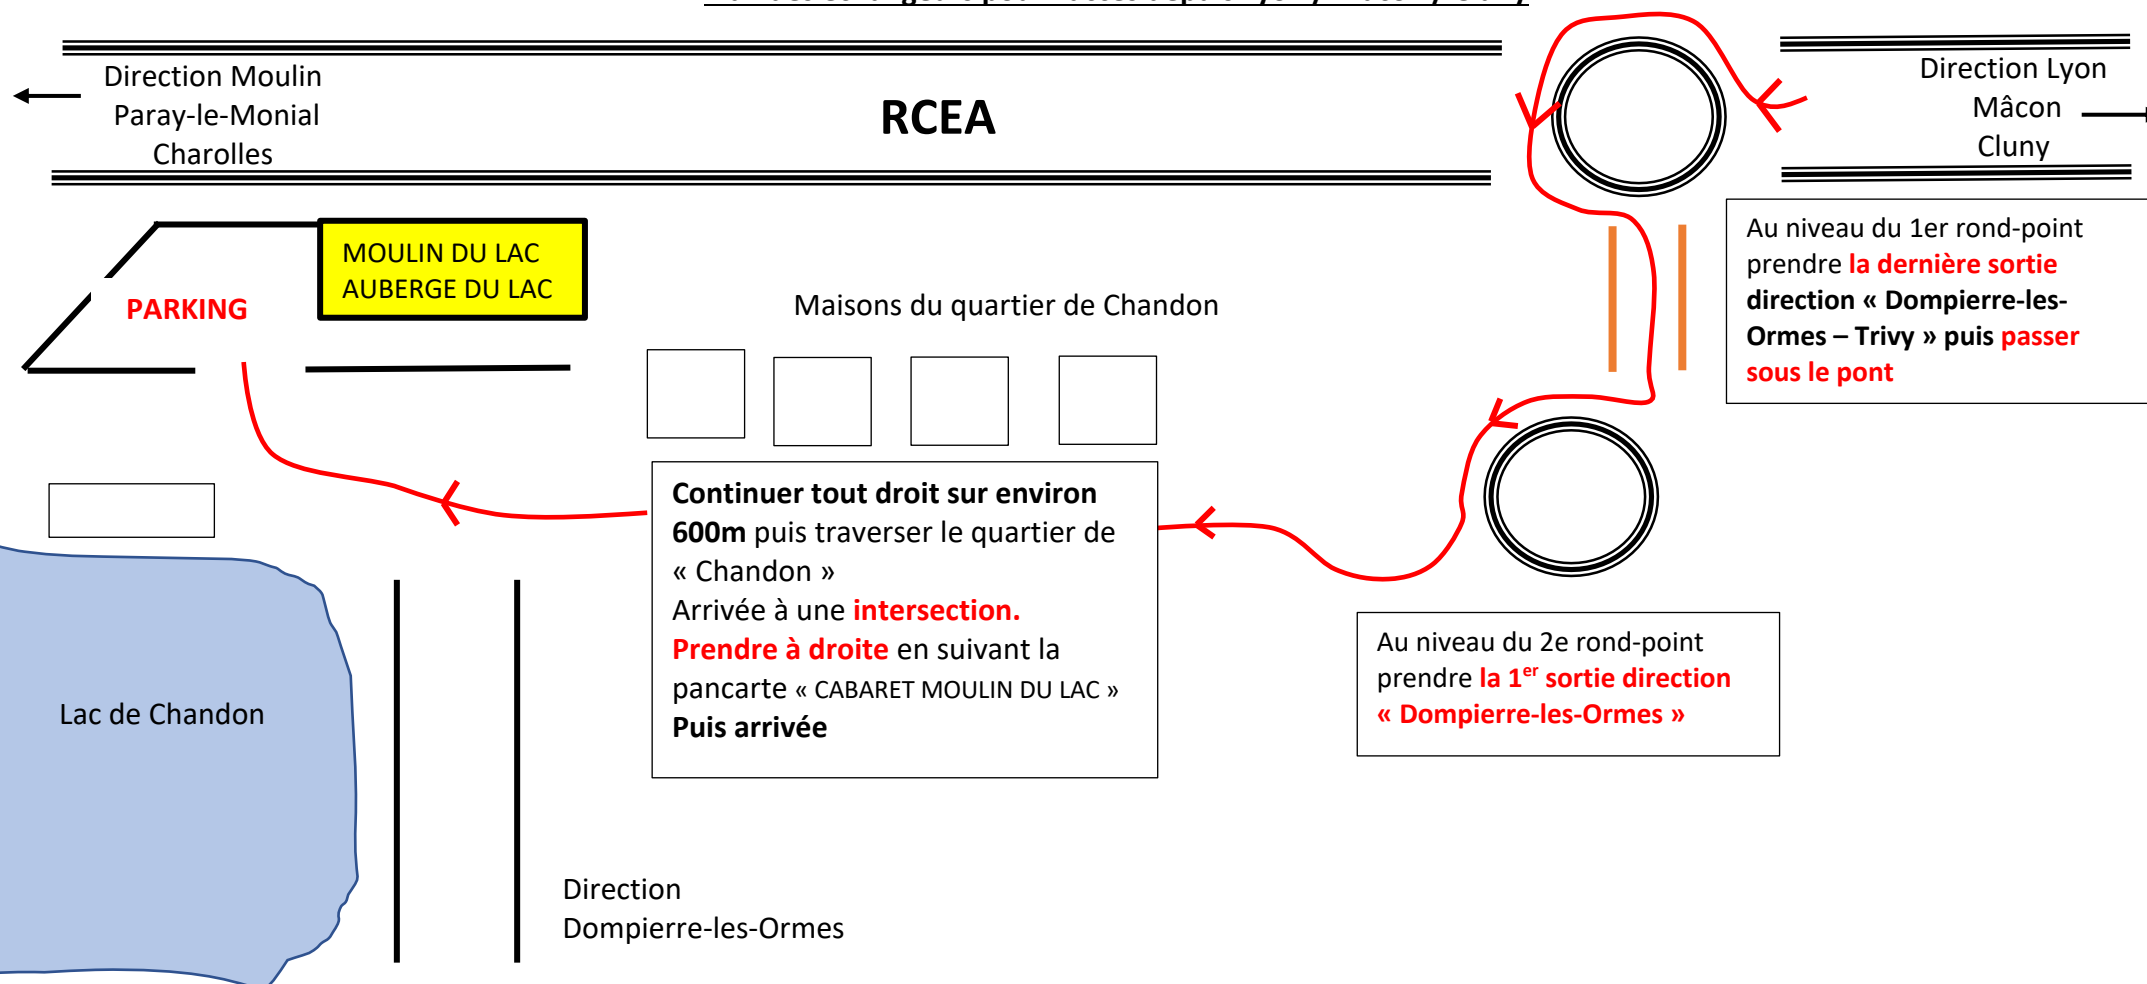

PLAN D'ACCES au MOULIN DU LAC CABARET

PENDANT LES TRAVAUX DE MISE A 2x2 VOIES DE LA RCEA

En raison des travaux sur la période septembre 2020 à fin 2022, toutes nos pancartes et signalétiques pour l'accès à notre établissement sont retirées.

- ➔ Les perturbations concernent essentiellement les personnes en provenance de Lyon/ Mâcon / Cluny circulant en direction de Moulins.
Pour accéder au Moulin du Lac – **vous devez emprunter la sortie « Dompierre-les-Ormes – Trivy »**. Depuis la RCEA **toujours suivre les sorties et pancartes de direction mentionnant « Dompierre-les-Ormes »** pour arriver au niveau de l'échangeur de desserte.

Plan des échangeurs pour l'accès depuis Lyon / Mâcon / Cluny

PLAN D'ACCES au MOULIN DU LAC CABARET

PENDANT LES TRAVAUX DE MISE A 2x2 VOIES DE LA RCEA

En raison des travaux sur la période septembre 2020 à fin 2022, toutes nos pancartes et signalétiques pour l'accès à notre établissement sont retirées.

Depuis Moulin, Paray-le-Monial, Charolles **prendre la petite sortie à 50m avant notre établissement**
Sortie Trivy - Dompierre-les-Ormes

Plan des échangeurs pour l'accès depuis Moulin / Paray-le-Monial / Charolles